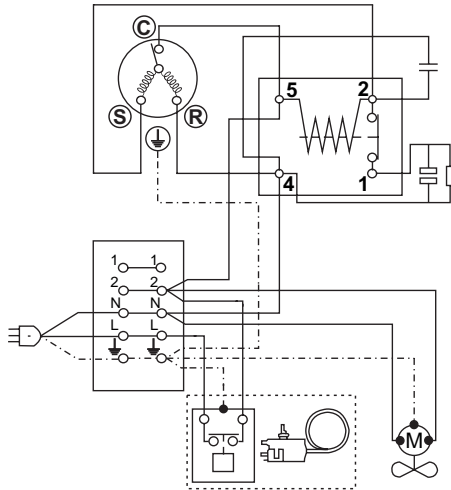

GS Compressors

↑ TOP

8543-4

- ⊕ Earthing (yellow/green)
- S** start (black)
- C** ommon (brown)
- R** un (blue or grey)

	S	C	R
ENGLISH	Black	Brown	Blue or grey
DEUTSCH	Schwarz	Braun	Blau od. grau
FRANÇAIS	Noir	Marron	Bleu ou gris
ESPAÑOL	Negro	Marrón	Azul o gris
ITALIANO	Nero	Marrone	Blu o grigio
NEDERLANDS	Zwart	Bruin	Blauw of grijs
DANSK	Sort	Brun	Blå eller grå
SVENSKA	Svart	Brun	Blå eller grå
SUOMEKSI	Musta	Ruskea	Sininen tai harmaa
РУССКИЙ	Чёрный	Коричневый	Синий или серый
中文	黑色	棕色	蓝色或灰色