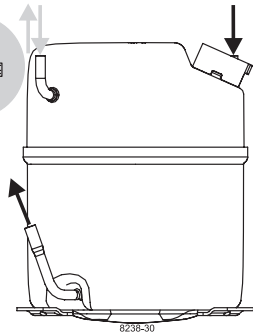

GS Compressors

↑ TOP

8543-4

- ⊕ Earthing (yellow/green)
- S** start (black)
- C** ommon (brown)
- R** un (blue or grey)

	S	C	R
ENGLISH	Black	Brown	Blue or grey
DEUTSCH	Schwarz	Braun	Blau od. grau
FRANÇAIS	Noir	Marron	Bleu ou gris
ESPAÑOL	Negro	Marrón	Azul o gris
ITALIANO	Nero	Marrone	Blu o grigio
NEDERLANDS	Zwart	Bruin	Blauw of grijs
DANSK	Sort	Brun	Blå eller grå
SVENSKA	Svart	Brun	Blå eller grå
SUOMEKSI	Musta	Ruskea	Sininen tai harmaa
РУССКИЙ	Чёрный	Коричневый	Синий или серый
中文	黑色	棕色	蓝色或灰色