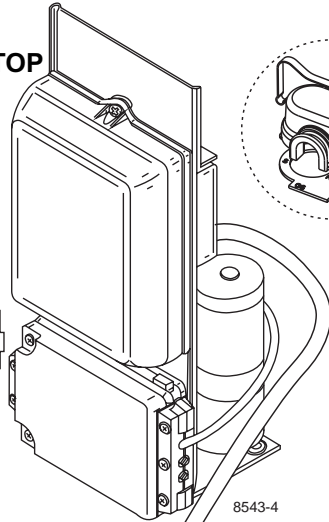

GS Compressors

↑ TOP

8543-4

- ⊕ Earthing (yellow/green)
- S** start (black)
- C** ommon (brown)
- R** un (blue or grey)

	S	C	R
ENGLISH	Black	Brown	Blue or grey
DEUTSCH	Schwarz	Braun	Blau od. grau
FRANÇAIS	Noir	Marron	Bleu ou gris
ESPAÑOL	Negro	Marrón	Azul o gris
ITALIANO	Nero	Marrone	Blu o grigio
NEDERLANDS	Zwart	Bruin	Blauw of grijs
DANSK	Sort	Brun	Blå eller grå
SVENSKA	Svart	Brun	Blå eller grå
SUOMEKSI	Musta	Ruskea	Sininen tai harmaa
РУССКИЙ	Чёрный	Коричневый	Синий или серый
中文	黑色	棕色	蓝色或灰色